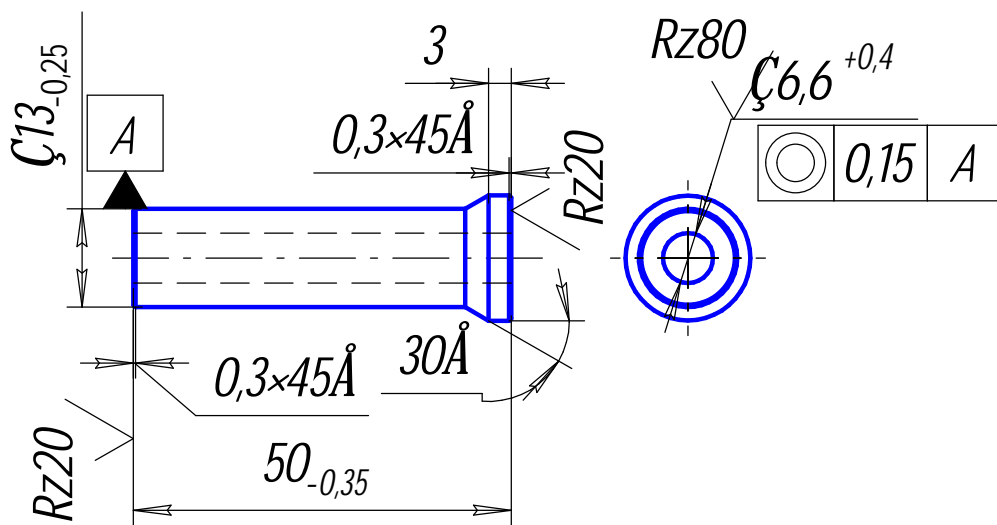

2141-5325915

Rz40

2141-5325915

Изм.	Лист	№ докум.	Подп.	Дата
Разраб.		Джигурда		16.12.94
Пров.				
Т.контр.				
Н.контр.				
Утв.				

Втулка кронштейна консоли

Лит.	Масса	Масштаб
		1:1
Лист	Листов	

Сталь 20