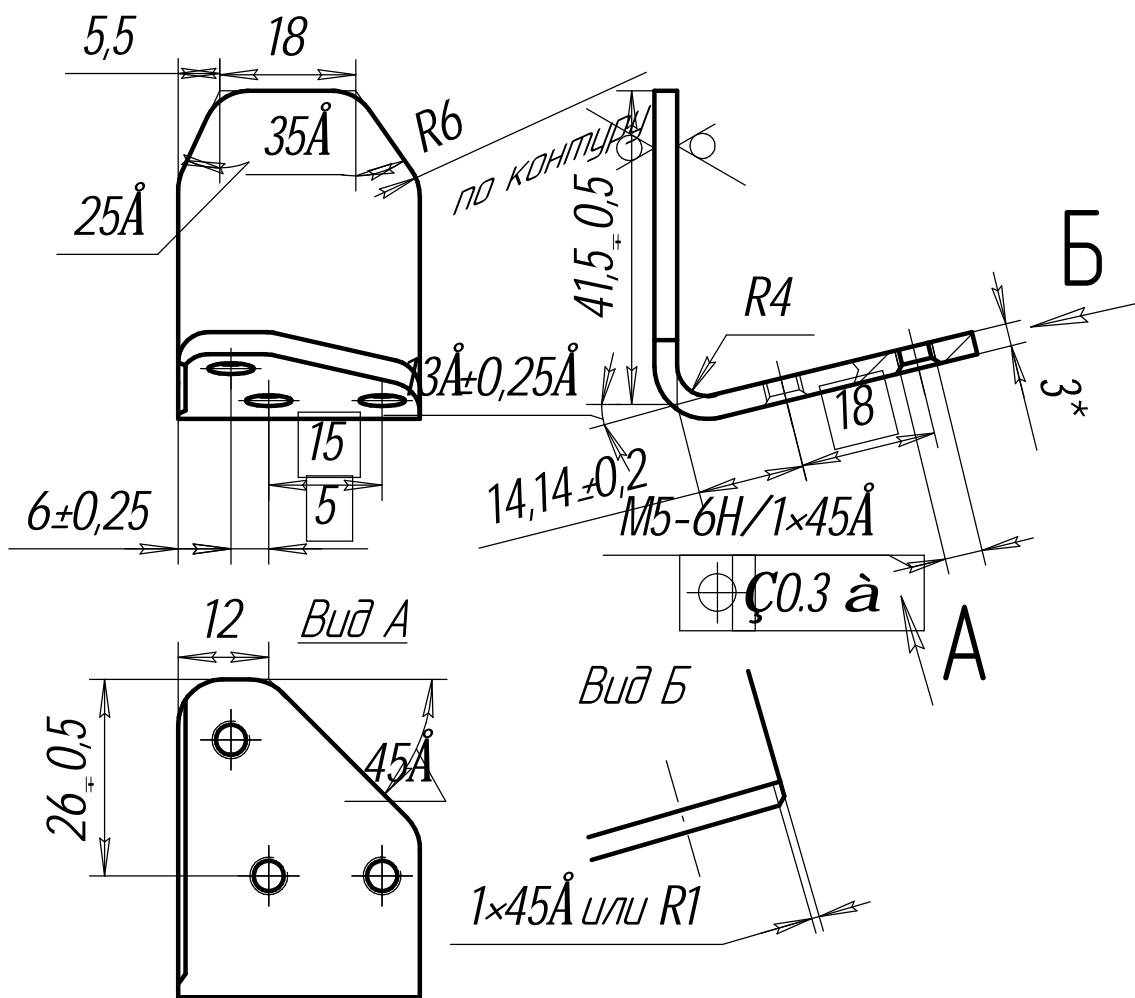

2141-5325922

2141-5325922

Изм.	Лист	№ докум.	Подп.	Дата
Разраб.		Джигурда		20.12.94
Пров.				
Т.контр.				
Н.контр.				
Утв.				

Стойка кронштейна консоли левая

Лит.	Масса	Масштаб
		1:1
Лист	Листов	

Лист 3,0
сталь 0,8.....20

Формат А4

5 () 1996-2001