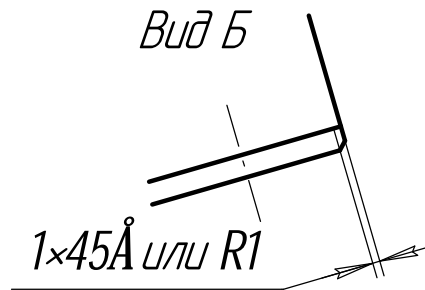

2141-5325925

2141-5325925

Изм.	Лист	№ докум.	Подп.	Дата	Стойка кронштейна консоли правая			Лит.	Масса	Масштаб
Разраб.		Джигурда		20.12.94						1:1
Пров.								Лист	Листов	
Т.контр.										
Н.контр.										
Утв.										
					Лист 3,0					
					сталь 08...20					

Копировал

Формат А4

5 () 1996-2001

КОМПАС-3D LT 5.11 (некоммерческая версия)