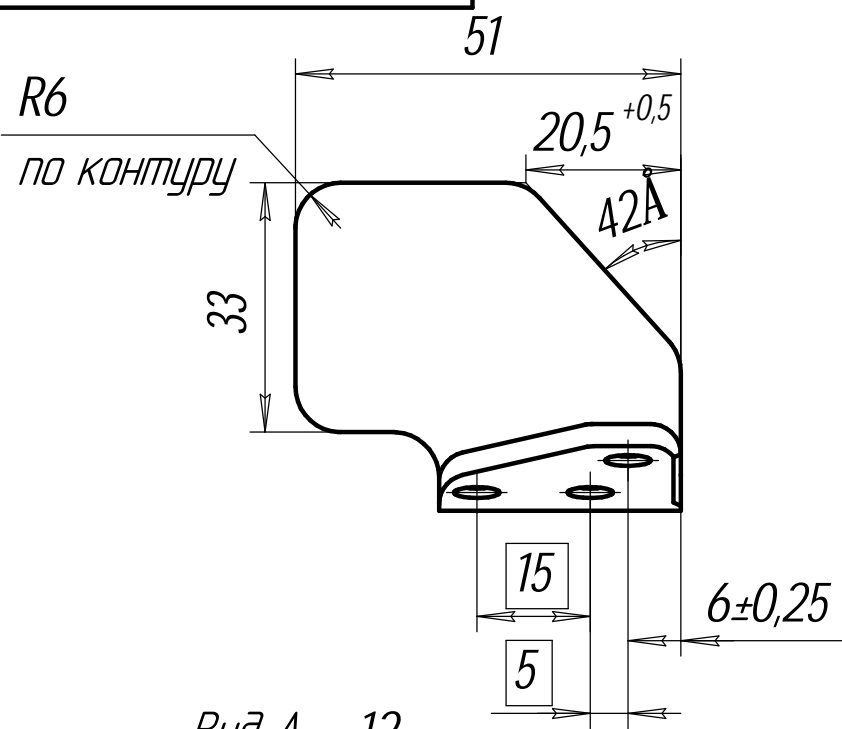

2141-5325925

2141-5325925

Изм.	Лист	№ докум.	Подп.	Дата	Стойка кронштейна консоли правая			Лит.	Масса	Масштаб
Разраб.		Джигурда		20.12.94						1:1
Пров.								Лист	Листов	
Т.контр.										
Н.контр.										
Утв.										
					Лист 3,0					
					сталь 08...20					

Копировал

Формат А4

5 () 1996-2001

КОМПАС-3D LT 5.11 (некоммерческая версия)