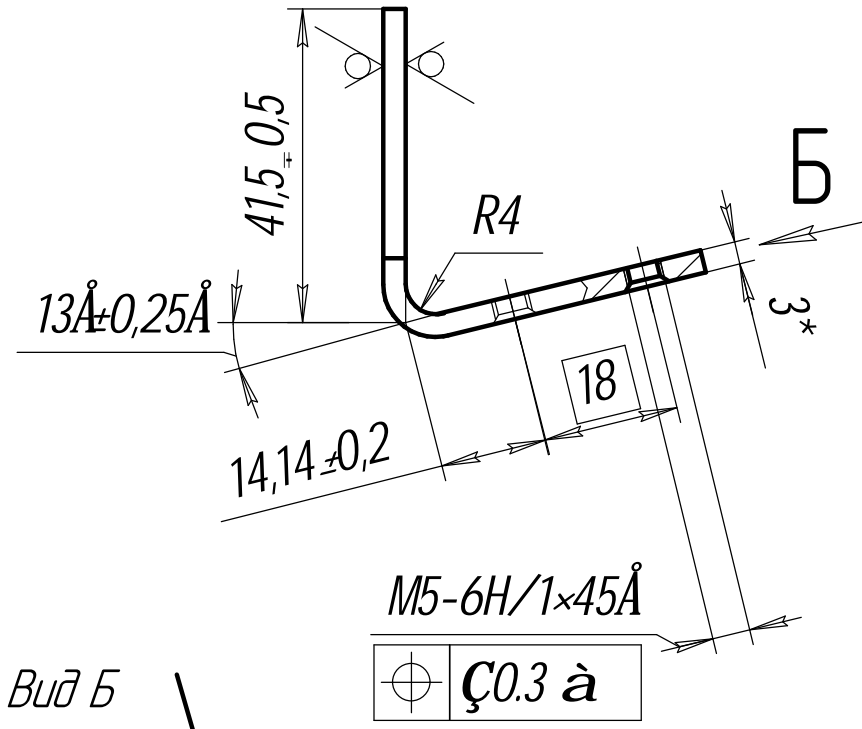

2141-5325925

2141-5325925

Изм.	Лист	№ докум.	Подп.	Дата	Стойка кронштейна консоли правая			Лит.	Масса	Масштаб
Разраб.		Джигурда		20.12.94						1:1
Пров.								Лист	Листов	
Т.контр.										
Н.контр.										
Утв.										
					Лист 3,0					
					сталь 08...20					

Копировал

Формат А4

5 () 1996-2001

КОМПАС-3D LT 5.11 (некоммерческая версия)