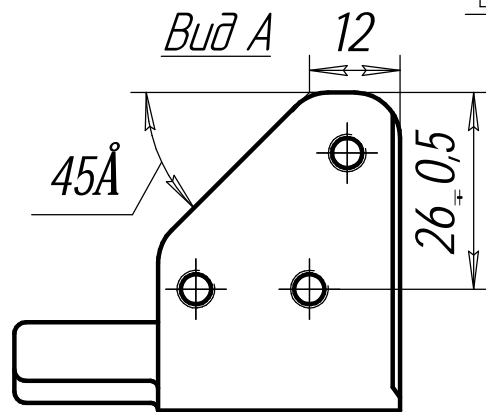

2141-5325925

2141-5325925

Изм.	Лист	№ докум.	Подп.	Дата	Стойка кронштейна консоли правая			Лит.	Масса	Масштаб
Разраб.		Джигурда		20.12.94						1:1
Пров.								Лист	Листов	
Т.контр.										
Н.контр.										
Утв.										
					Лист 3,0					
					сталь 08...20					